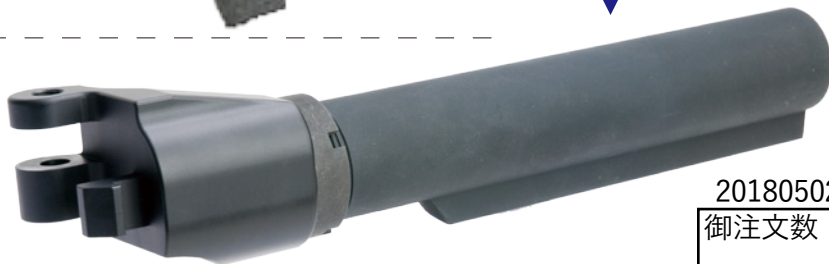

- エクステンションアウターバレル付属(アルミ製/長さ:136mm)
- 専用20mmセクションレール付属(ロング/ショート各1枚)
- ※付属のレールセクションはネジ止め式です。M-LOK仕様ではありません。

KSV M-LOKレールシステム

**KSV M-LOK  
RAIL SYSTEM**

- M-LOK仕様アクセサリ対応
- アルミ削り出し

20190501

御注文数

参考価格(税別) **¥24,500-**

個

電動ガン:   
ガスブローバック:

※組込例

M4 スtockアダプター  
**M4 STOCK  
ADAPTER**

■アルミ削り出し

20180502

御注文数

参考価格(税別) **¥16,800-**