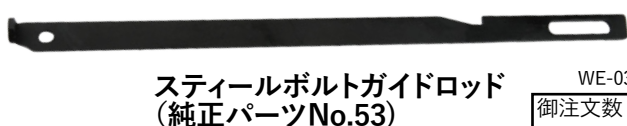

スチールボルトガイドロッド
(純正パーツNo.53)

WE-037

御注文数

個

参考価格(税別) **¥2,600-**

再入荷

コンプリート
カスタムトリガーセット

トリガー・トリガーボックス
・ハンマー・ストライカーが
スチール製に変更され
強度向上!!

以下のパーツが
アセンブリーに!!

WE M14 純正品番
12/13/14/15/16/17
/18/19/20/21/22/23
/24/25/26/27/28/29
/30/31/32/33/34/35
/36/37