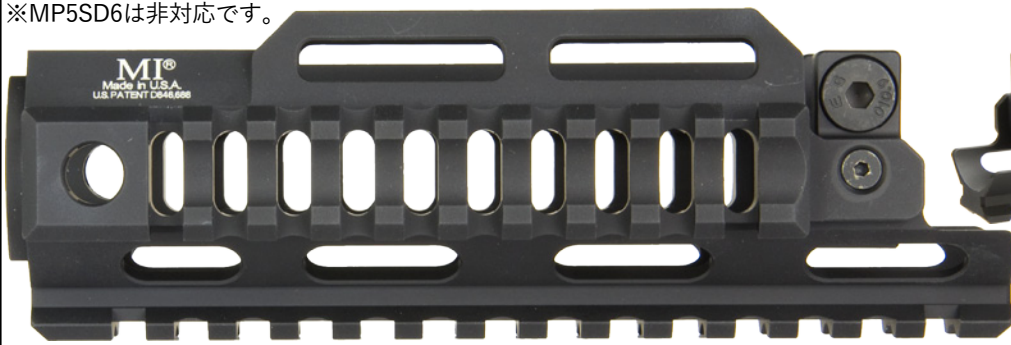

WII TECH

東京マルイ  
次世代電動ガン

MP5A4/A5対応

※MP5A5に組み込む場合はバッテリーケース等を別途ご用意ください。  
※MP5SD6は非対応です。

- 6061アルミ削り出し
- 左、右、下:20mmレール仕様
- 右側:2スロットM-LOKあり

Midwest Industries  
Tri-Railタイプレールハンドガード

■次世代MP5の配線に干渉しない専用設計

■アンチローテーションタイプのQDポイントを実物同様に再現することで、スリングのねじれを防止している。

極少量再入荷

01370

御注文数

参考価格(税別)

¥17,000-

個

■右側に2スロットのM-LOKあり、フラッシュライト等のアクセサリを装着可能

※実銃写真

WII TECH

東京マルイ  
次世代電動ガン

MP5シリーズ対応

MFIタイプ ロングロープロファイル20mmレールマウント

※組込例

6063アルミ削り出し

mfi 5.5inch

- 20mmレール仕様
- 参考価格(税別)  
¥6,000-