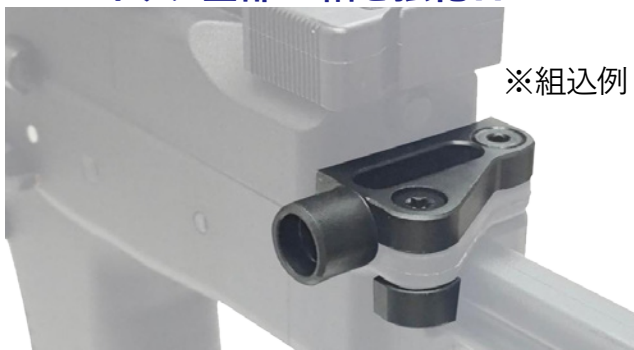

※組込例

EMPIRE PBF

KATANAタイプ アルミマガウェル

極残少

TOP-MP9-003

■6061-T651
アルミ削り出し

参考価格(税別)

¥12,000-