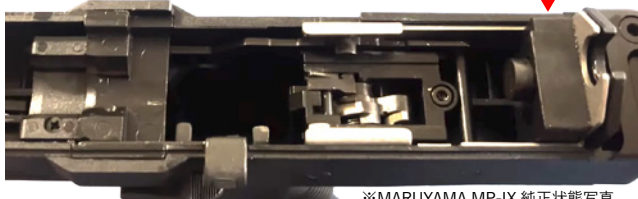

※MARUYAMA MP-IX 純正状態写真

MARUYAMA純正パーツは以下の通りです
■バッファ: ゴム製 ■ブロック部分: 樹脂製

矢印の部分のパーツです

■スチール削り出し

スチールフォールディングストックボタン