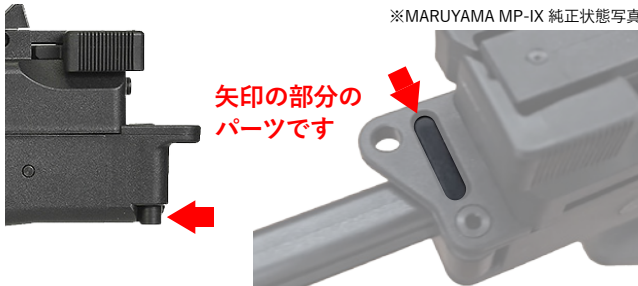

■スチール削り出し

スチールフォールディングストックボタン

六角レンチ
M3規格

TOP-MP9-002

参考価格(税別)

¥4,900-

御注文数

個