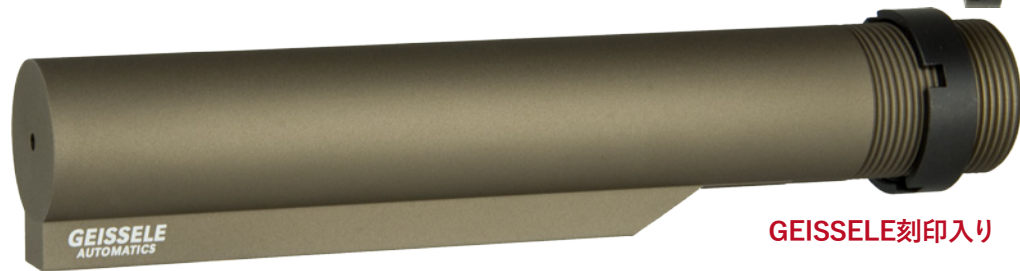

各社 M4/M16 GBB対応ストックパイプ

2026/3/23

■ストックパイプ:6061アルミ削り出し ■ストックパイプリング:スチール製

エンテン 株式会社 〒650-0001 兵庫県神戸市中央区加納町2-12-10 新神戸駅前ビル5F TEL 078-904-8118 FAX 078-904-8117

GEISSELE刻印入り

GEISSELE Premium タイプ 『6』ポジションアルミストックパイプ BK

東京マルイ	再入荷	GS-BT-TM-BLK	御注文数
M4 MWS対応	参考価格(税別)		個
¥6,600-			

WE/VFC/GHK	再入荷	GS-BT-GBB-BLK	御注文数
M4 GBB 対応	参考価格(税別)		個
¥6,600-			

GEISSELE刻印入り

GEISSELE Premium タイプ 『6』ポジションアルミストックパイプ DDC

東京マルイ	再入荷	GS-BT-TM-DDC	御注文数
M4 MWS対応	参考価格(税別)		個
¥6,600-			

WE/VFC/GHK		GS-BT-GBB-DDC	御注文数
M4 GBB 対応	参考価格(税別)		個
¥6,600-			欠品

現行型M4A1の標準仕様

M4A1 Standard タイプ 『6』ポジションアルミストックパイプ BK

東京マルイ		MS6P-BT-TM	御注文数
M4 MWS対応	参考価格(税別)		個
¥5,700-			

WE/VFC/GHK		MS6P-BT-GBB	御注文数
M4 GBB 対応	参考価格(税別)		個
¥5,500-			

リング(ナット)形状はM733/XM177E2等の仕様を再現

『2』ポジションアルミストックパイプ BK

東京マルイ		M162P-BT-TM	御注文数
M4 MWS対応	参考価格(税別)		個
¥7,200-			

WE/VFC/GHK		M162P-BT-GBB	御注文数
M4 GBB 対応	参考価格(税別)		個
¥6,700-			