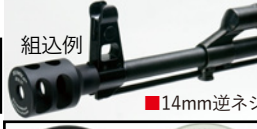

DTK-2L BK

再入荷

02370
御注文数
参考価格(税別) **¥3,100-**