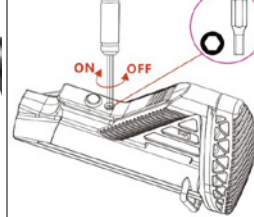

**HK416Dタイプ
ストック**

■ストック:樹脂製
■パッド:ラバー製/2種付属

HK-BT-0001
参考価格(税別)
¥14,600-

御注文数
個

ロック機構を再現

レバー部分の六角ネジを回すことでレバーを固定可能。ストックの位置をキープしてアクシデントを防ぐ!!

HKロゴ入り!!

※実物画像

20mmレール対応

残少

HKタイプ
バーティカル
フォアグリップ
参考価格(税別)
¥7,400-

御注文数
個

■樹脂製 ■固定部分パーツ:ステンレス製

HKロゴ入り!!

組込みの際は
付属の六角レンチを
使用してください。

穴の奥にあるプラス
ネジは回さないで
ください。
破損やパーツ紛失の
おそれがあります。