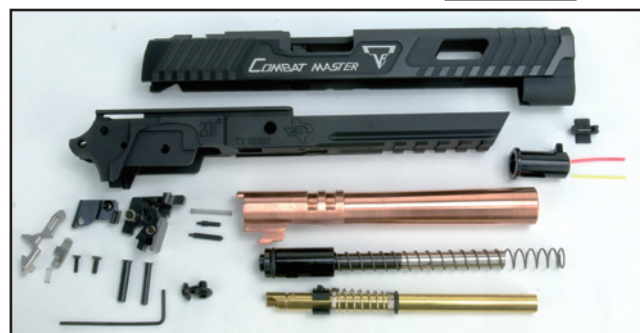

### NEW

実物同様の刻印を忠実に再現!!

ブランドロゴやシリアルナンバーなど、実物同様の刻印を忠実に再現。さらに、STI 2011 のロゴやシリアルナンバーは最新機種仕様を再現。

・スライド右面

・スライド左面

・ミドルフレーム底面

・スライド上面

※登場シーン

04510

御注文数

参考価格(税別) **¥111,000-** 個

商品内容

- ・スライド (アルミ削り出し)
- ・ミドルフレーム (アルミ削り出し)
- ・リコイルプラグ (アルミ削り出し)
- ・フロントサイト (アルミ削り出し)
- ・オプティックファイバー (赤 / 緑 各1個)
- ・5.4インチバレル (真鍮削り出し)
- ・リコイルスプリングガイドセット
- ・リコイルスプリング
- ・インナーバレル&ショートリコイルパーツセット
- ・インナーシャーシ (スチール削り出し)
- ・ハンマースリーブ (ステンレス削り出し)
- ・シアスリーブ (ステンレス削り出し)
- ・ノッカー (スチール削り出し)
- ・シア (スチール削り出し)
- ・ハンマーピン (スチール削り出し)
- ・シアピン (スチール削り出し)
- ・ブランチャーセット (スチール削り出し)
- ・ディスクネクター (ステンレス削り出し)
- ・ノッカーロック (ステンレス削り出し)
- ・グリップスクリュー (スチール削り出し)