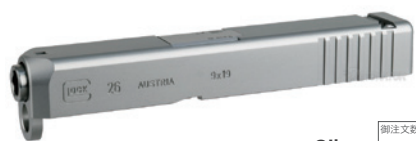

GLOCK 26

SL-G2603SV 参考価格(税別) ¥21,000-