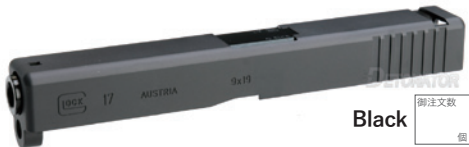

GLOCK 17/22/34対応

GLOCK 17
SL-G1706BK 参考価格(税別) ¥22,000-