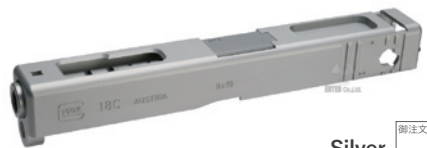

## USP Compact対応

**H&K USP Compact**

SL-USP01BK 参考価格(税別) ¥33,800-

**H&K USP Compact**

SL-USP01SV 参考価格(税別) ¥33,800-

## GLOCK 18C 対応

**GLOCK 18C**

SL-G1805BK 参考価格(税別) ¥21,000-

**GLOCK 18C**

SL-G1805SV 参考価格(税別) ¥21,000-

**GLOCK 18 Cobra**

SL-G1806BK 参考価格(税別) ¥22,000-

**GLOCK 17 (AUTO)**