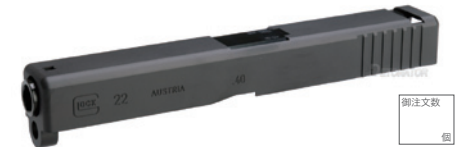

**M&P9 10-8 Performance**  
 SL-MP905BK 参考価格(税別) ¥31,000-

**S&W M&P9 5inch ATEi Costa Edition**  
 SL-MP903BK 参考価格(税別) ¥33,000-

**M&P9 Salient Arms Tier2 5inch**  
 SL-MP907BK 参考価格(税別) ¥33,000-

**M&P9 Salient Arms Tier2 4.25inch**  
 SL-MP906BK 参考価格(税別) ¥31,000-

## GLOCK 19対応

**GLOCK 19**  
 SL-G1901BK 参考価格(税別) ¥24,000-

## GLOCK 17/22/34対応

**GLOCK 17**  
 SL-G1706BK 参考価格(税別) ¥22,000-

**GLOCK 17**  
 SL-G1706SV 参考価格(税別) ¥22,000-

**GLOCK 22**  
 SL-G1707BK 参考価格(税別) ¥22,000-

**GLOCK 17 B.T.C.**  
 SL-G1708BK 参考価格(税別) ¥29,800-