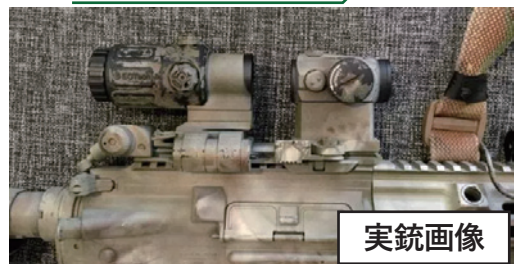

・6061-T651アルミ削り出し

参考価格(税別) ¥5,200-

WILCOX

NEW

Wilcoxタイプフリップマウント

Wilcoxタイプライザーマウント

・6061-T651アルミ削り出し
20mmレール対応

EOTECH
G33/G32 3x Magnifier専用

CCT0098 CCT0099
Black Brown

簡単にブースターを取り外すことができます

実銃画像

Wilcoxタイプ フリップマウント

参考価格(税別) ¥11,800-

| 御注文数 | 御注文数 |
|------|------|
| 個 | 個 |

Geissele Maritimeタイプ アルミボルトストップ 再入荷

再入荷